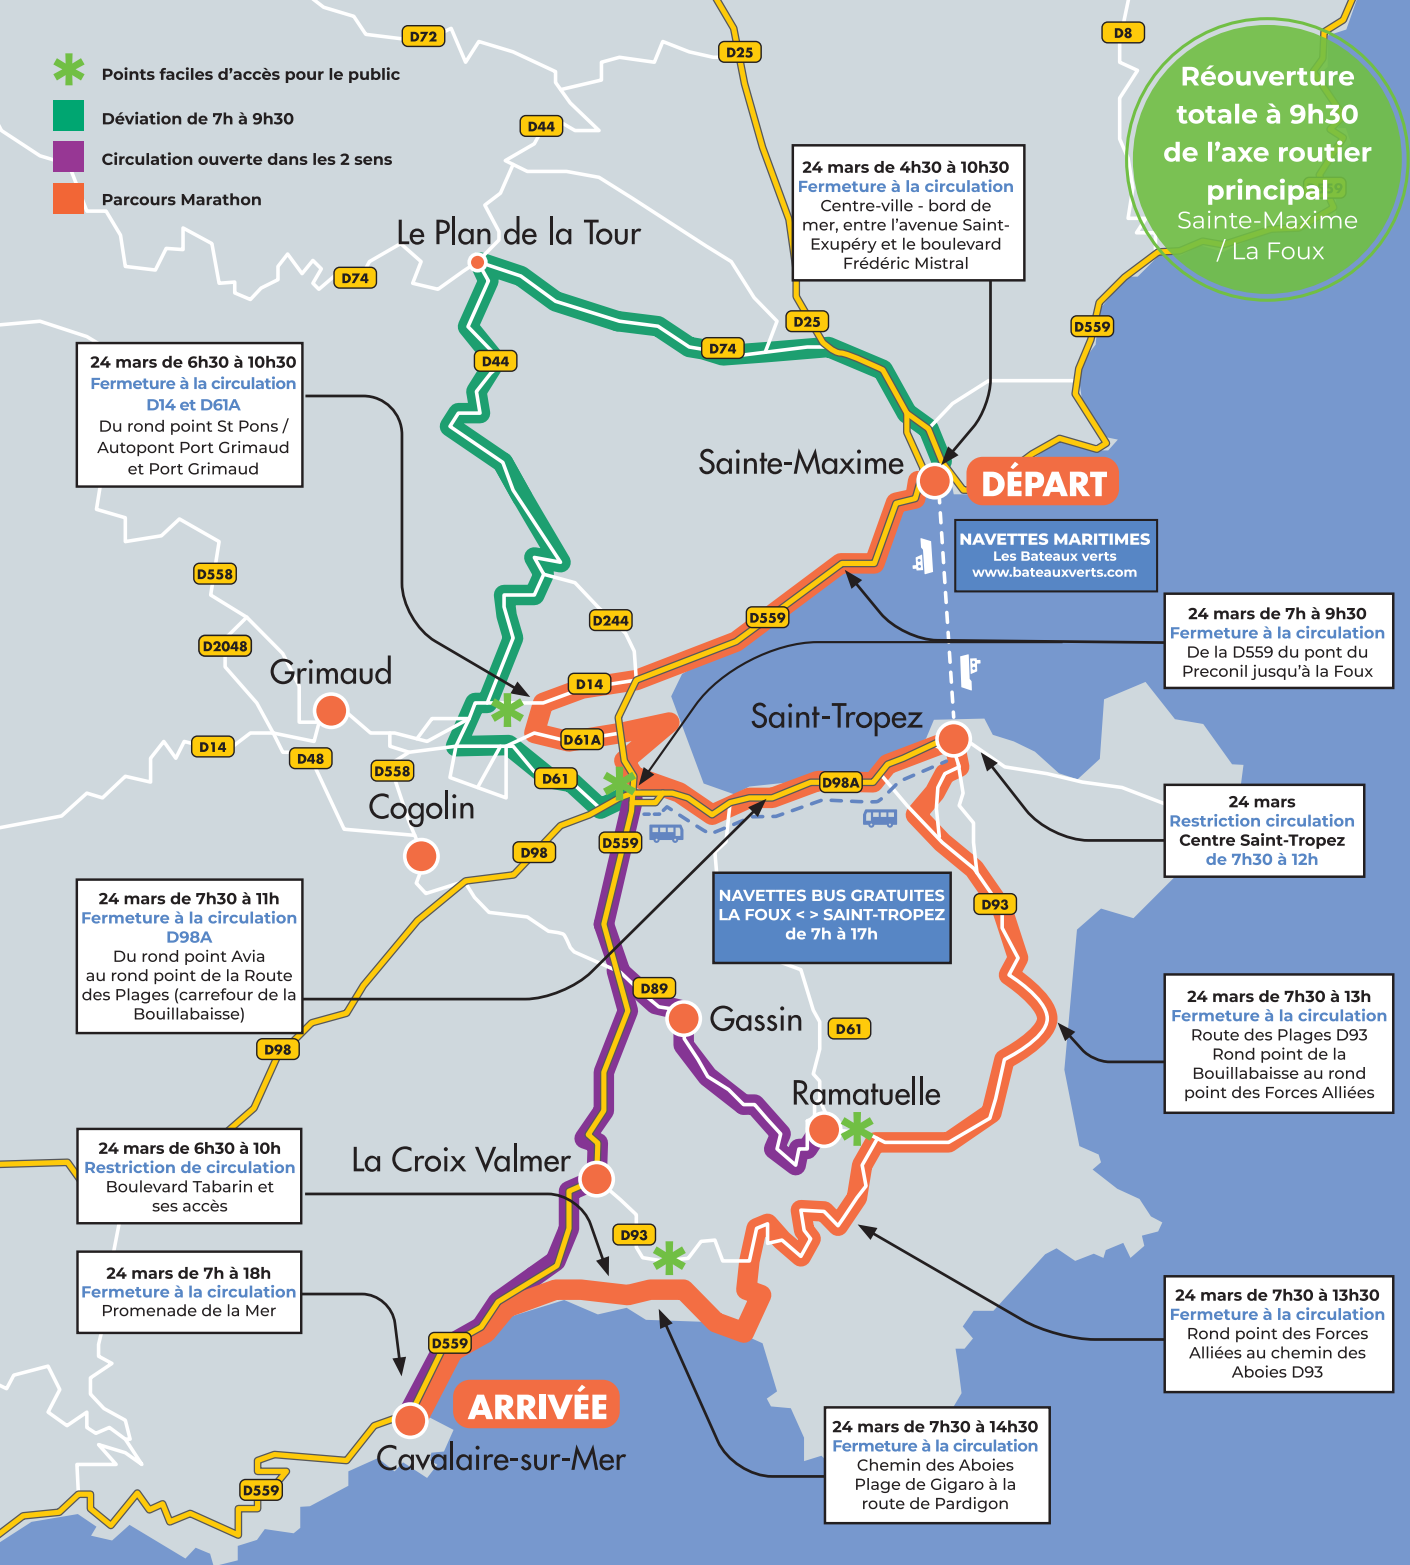

NAVETTES BUS GRATUITES ENTRE SAINT-TROPEZ ET LA FOUX (GASSIN)

Coureurs, accompagnateurs, riverains, travailleurs, ...

Navettes en continu de 7h à 17h

Rotations prévues environ toutes les 25 minutes

> Rond-point de la Foux vers Saint-Tropez <

Départ parking du Géant Casino (côté D 98A en direction de Sainte-Maxime)

> Saint-Tropez vers rond-point de la Foux <

Départ de la caserne des Pompiers : entre 7h et 7h30 et de 11h à 17h

Départ du rond-point de la Bouillabaisse : de 7h30 à 11h

COMMENT SE DÉPLACER PENDANT LE MARATHON

GASSIN

 **Golfe**
de Saint-Tropez
Territoire d'exception

Départ du Marathon : **8h**
 Lieu : **Pont du Préconil - Sainte-Maxime**

Parcours Marathon à Gassin :
 Avenue de la Plage
 Piste cyclable longeant D98A
 Route du Littoral
 Piste cyclable
 D98A - Route du Littoral

Restrictions de circulation de 7h à 11h15

- Fermeture de l'avenue de la Plage.
- Fermeture de la piste cyclable longeant la D98A - Route du Littoral.

Restrictions de circulation de 7h30 à 11h

- Fermeture de la D98A - Sens Sainte-Maxime - Saint-Tropez depuis :
 - > L'Avenue de la Rouvraie,
 - > Le rond point du Domaine Berteau Belieu, la circulation est déviée par la route de Bourrian.
- Fermeture de la D98A Sens Saint-Tropez - Sainte-Maxime depuis la route des Plages.